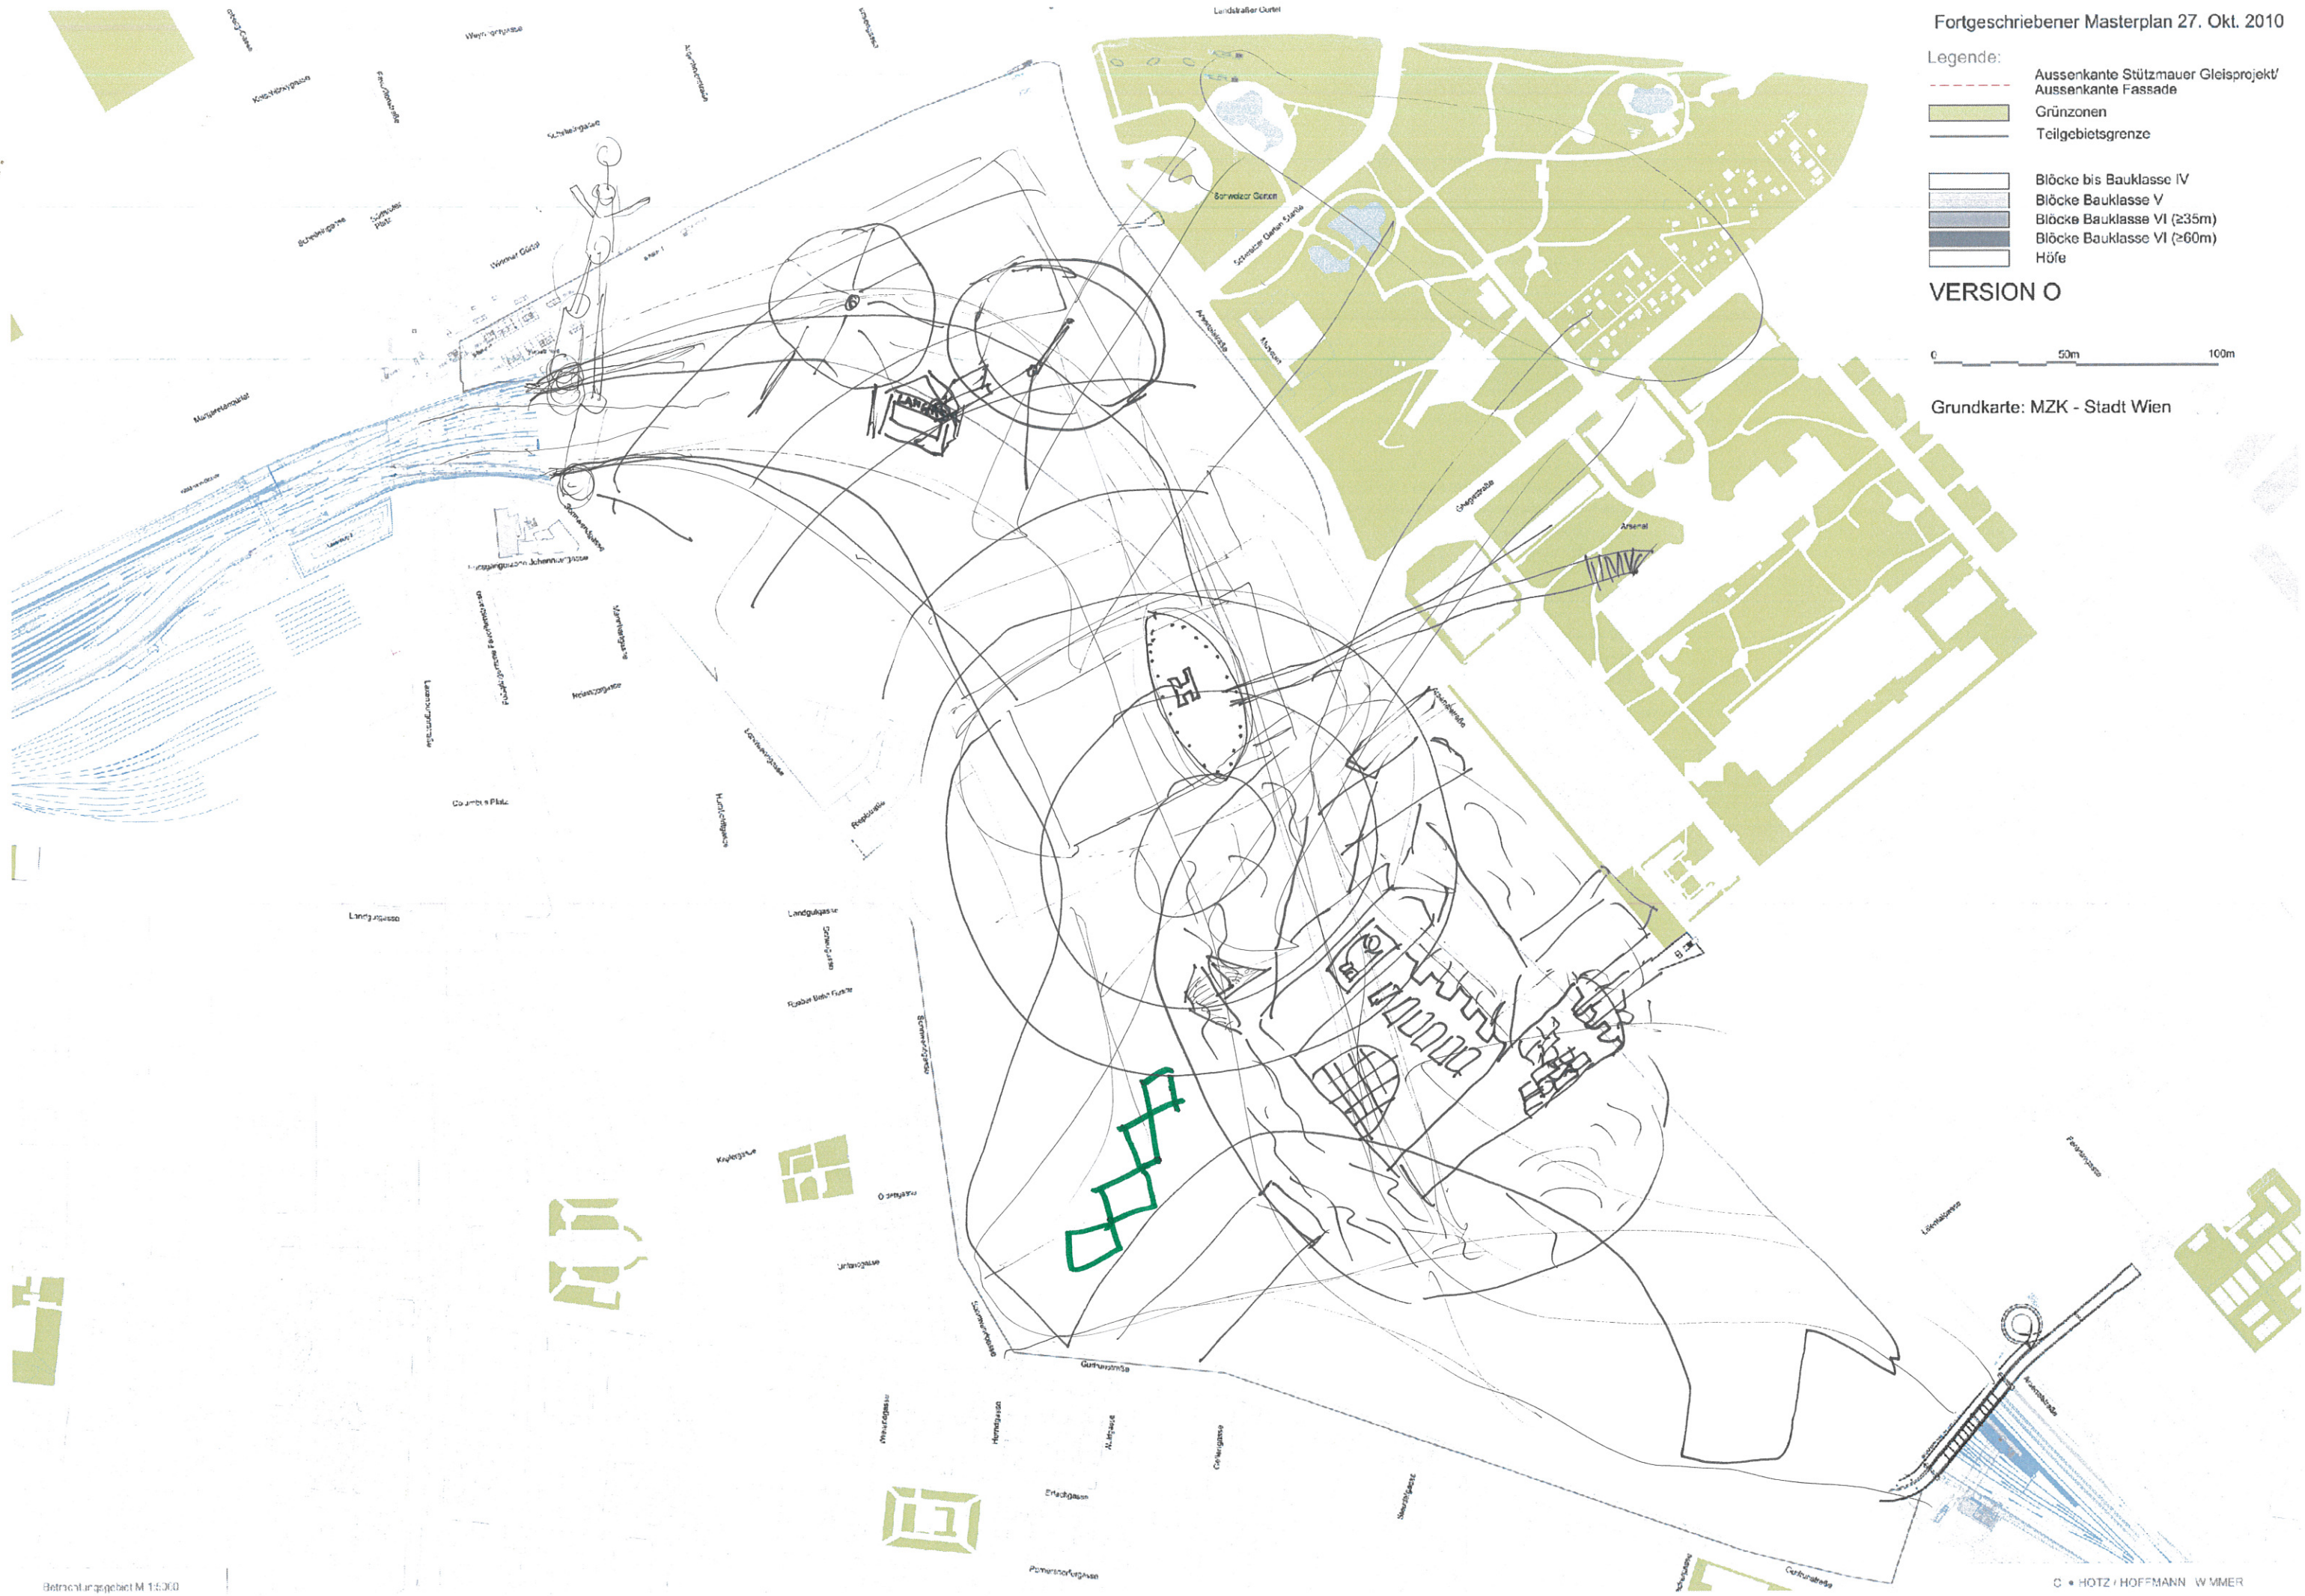

VERSION 0

0 50m 100m

Grundkarte: MZK - Stadt Wien

- Legende:
- Aussenkante Stützmauer Gleisprojekt/  
Aussenkante Fassade
  - Grünzonen
  - Teilgebietsgrenze
  - Blöcke bis Bauklasse IV
  - Blöcke Bauklasse V
  - Blöcke Bauklasse VI (≥35m)
  - Blöcke Bauklasse VI (≥60m)
  - Höfe

VERSION O

Grundkarte: MZK - Stadt Wien

Legende:

- - - - - Aussenkante Stützmauer Gleisprojekt/  
Aussenkante Fassade
- Grünzonen
- Teilgebietsgrenze
- Blöcke bis Bauklasse IV
- ▨ Blöcke Bauklasse V
- ▩ Blöcke Bauklasse VI (≥35m)
- Blöcke Bauklasse VI (≥60m)
- Höfe

VERSION 0

Grundkarte: MZK - Stadt Wien

Legende:

-  Aussenkante Stützmauer Gleisprojekt/  
Aussenkante Fassade
-  Grünzonen
-  Teilgebietsgrenze
-  Blöcke bis Bauklasse IV
-  Blöcke Bauklasse V
-  Blöcke Bauklasse VI (≥35m)
-  Blöcke Bauklasse VI (≥60m)
-  Höfe