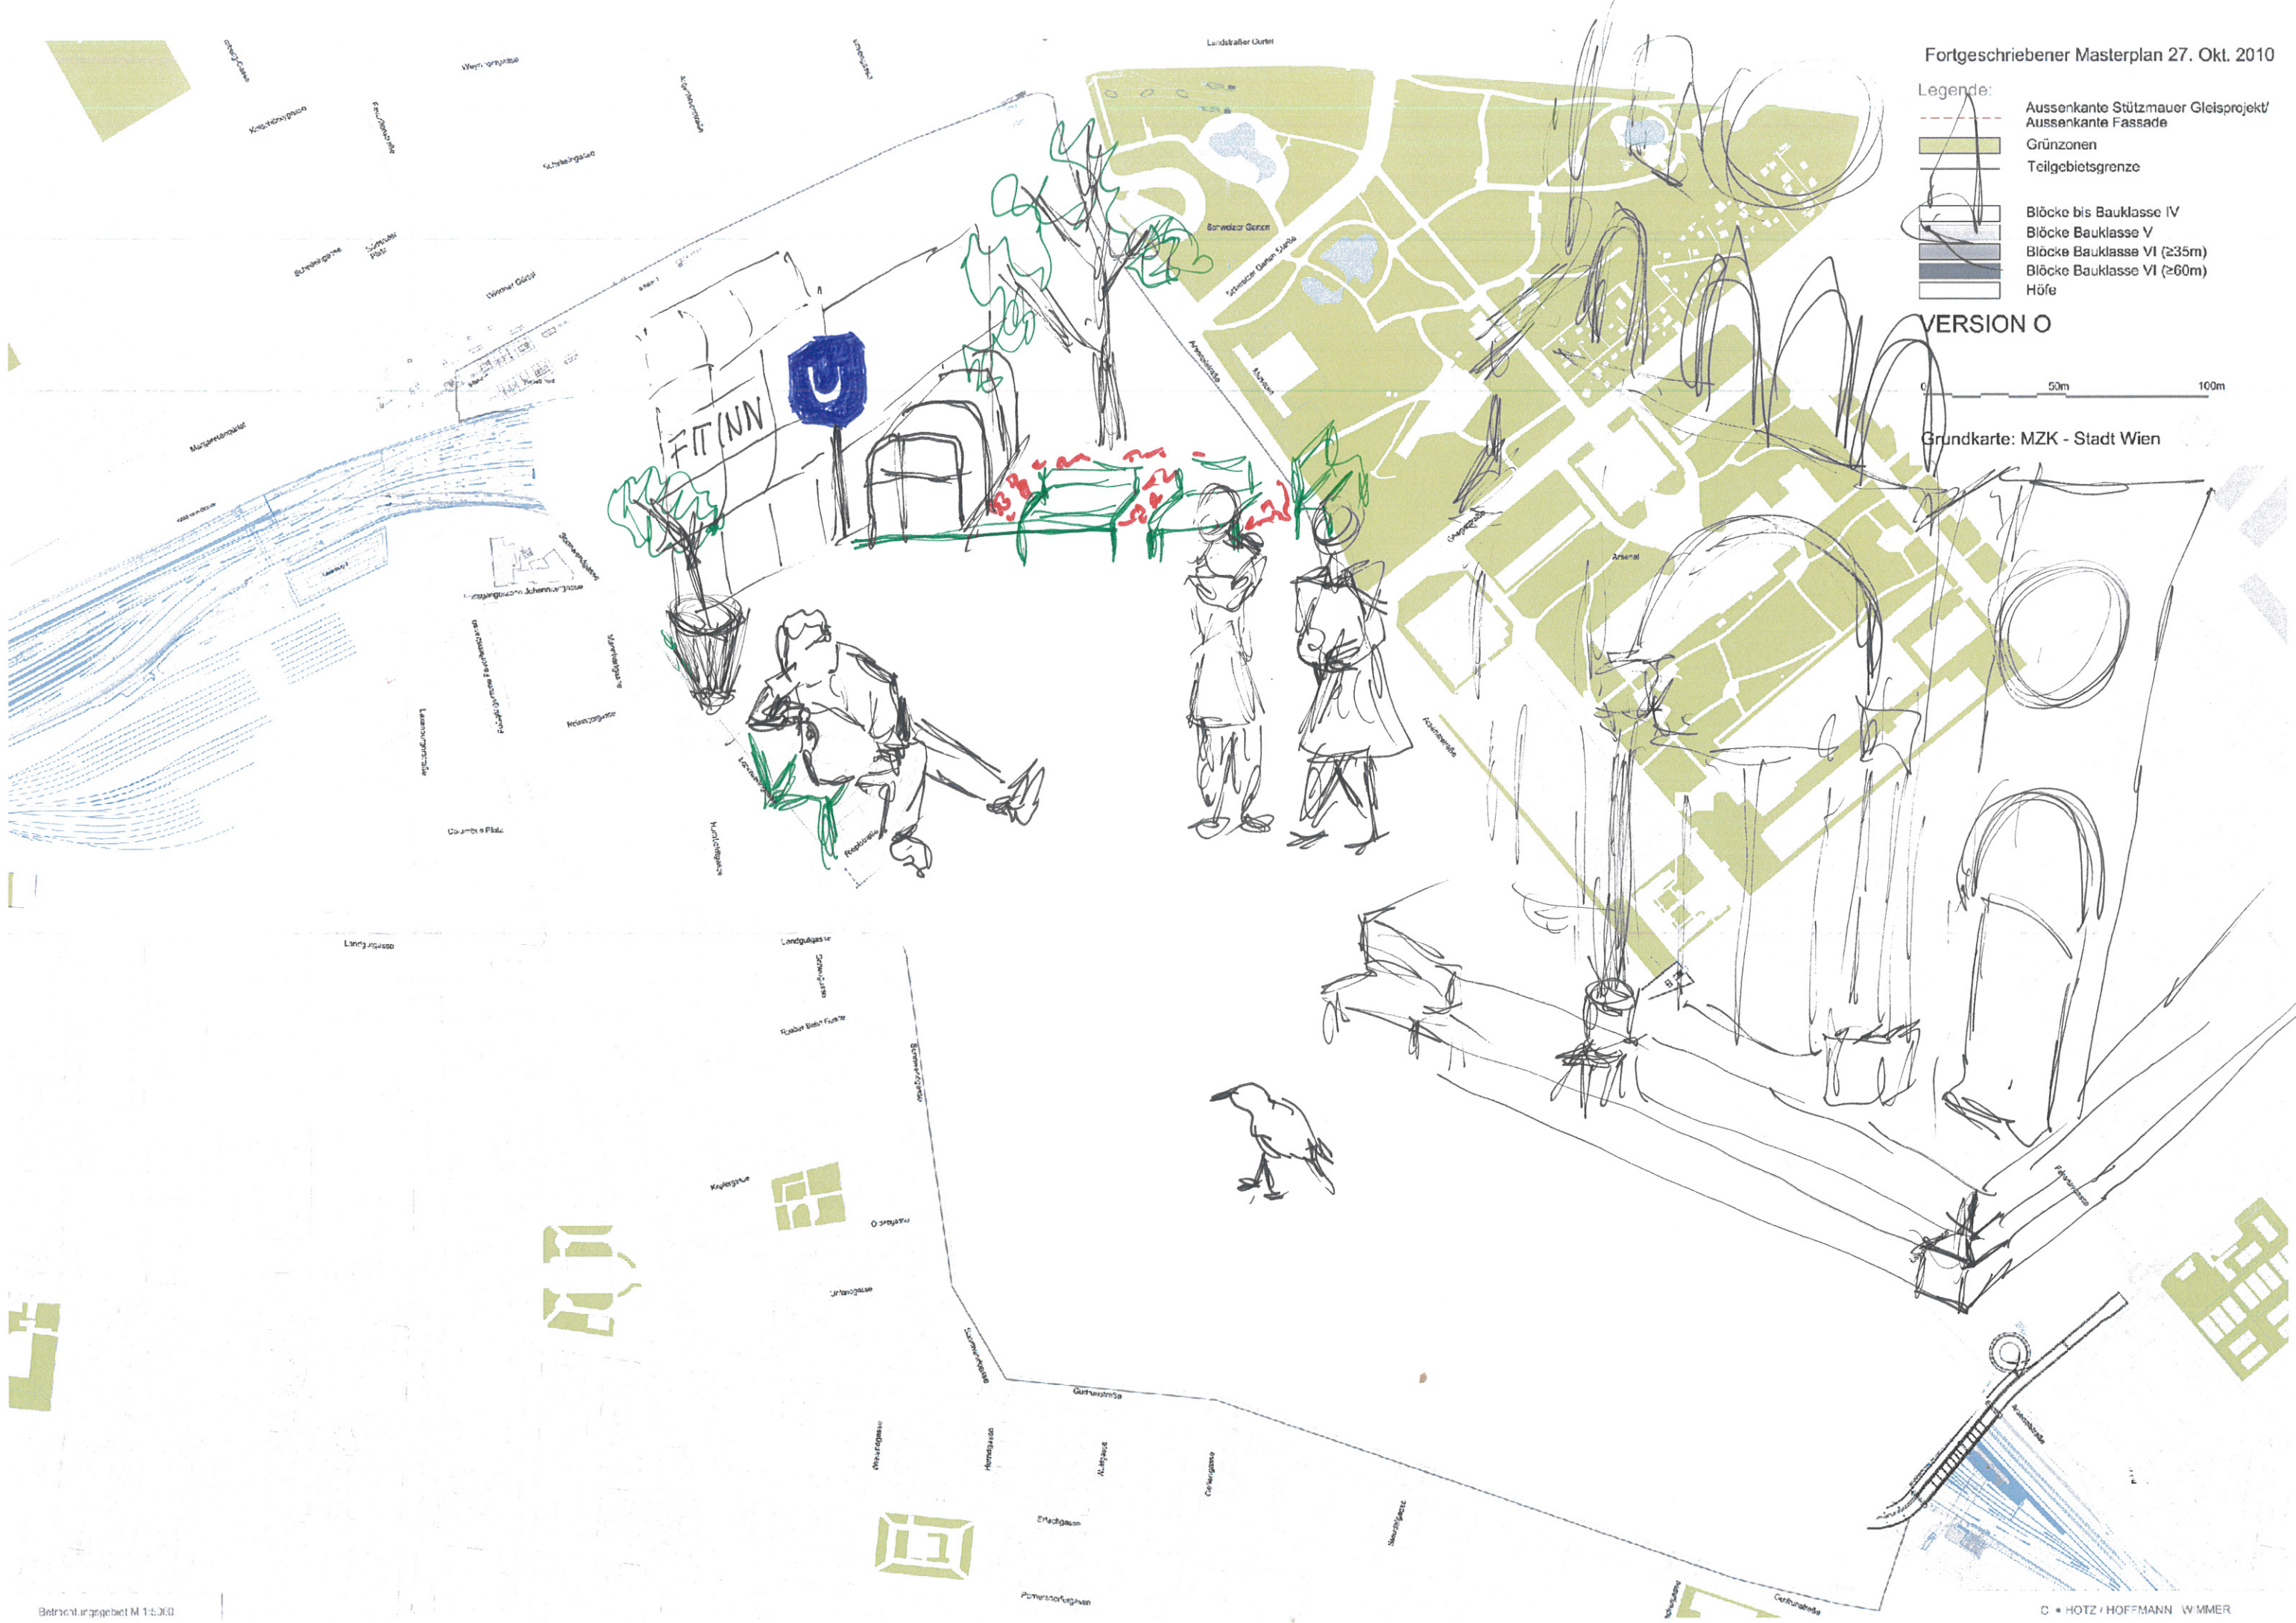

Legende:

- Aussenkante Stützmauer Gleisprojekt/
  Aussenkante Fassade
- Grünzonen
- Teilgebietsgrenze
- Blöcke bis Bauklasse IV
- Blöcke Bauklasse V
- Blöcke Bauklasse VI (≥35m)
- Blöcke Bauklasse VI (≥60m)
- Höfe

VERSION 0

0 50m 100m

Grundkarte: MZK - Stadt Wien