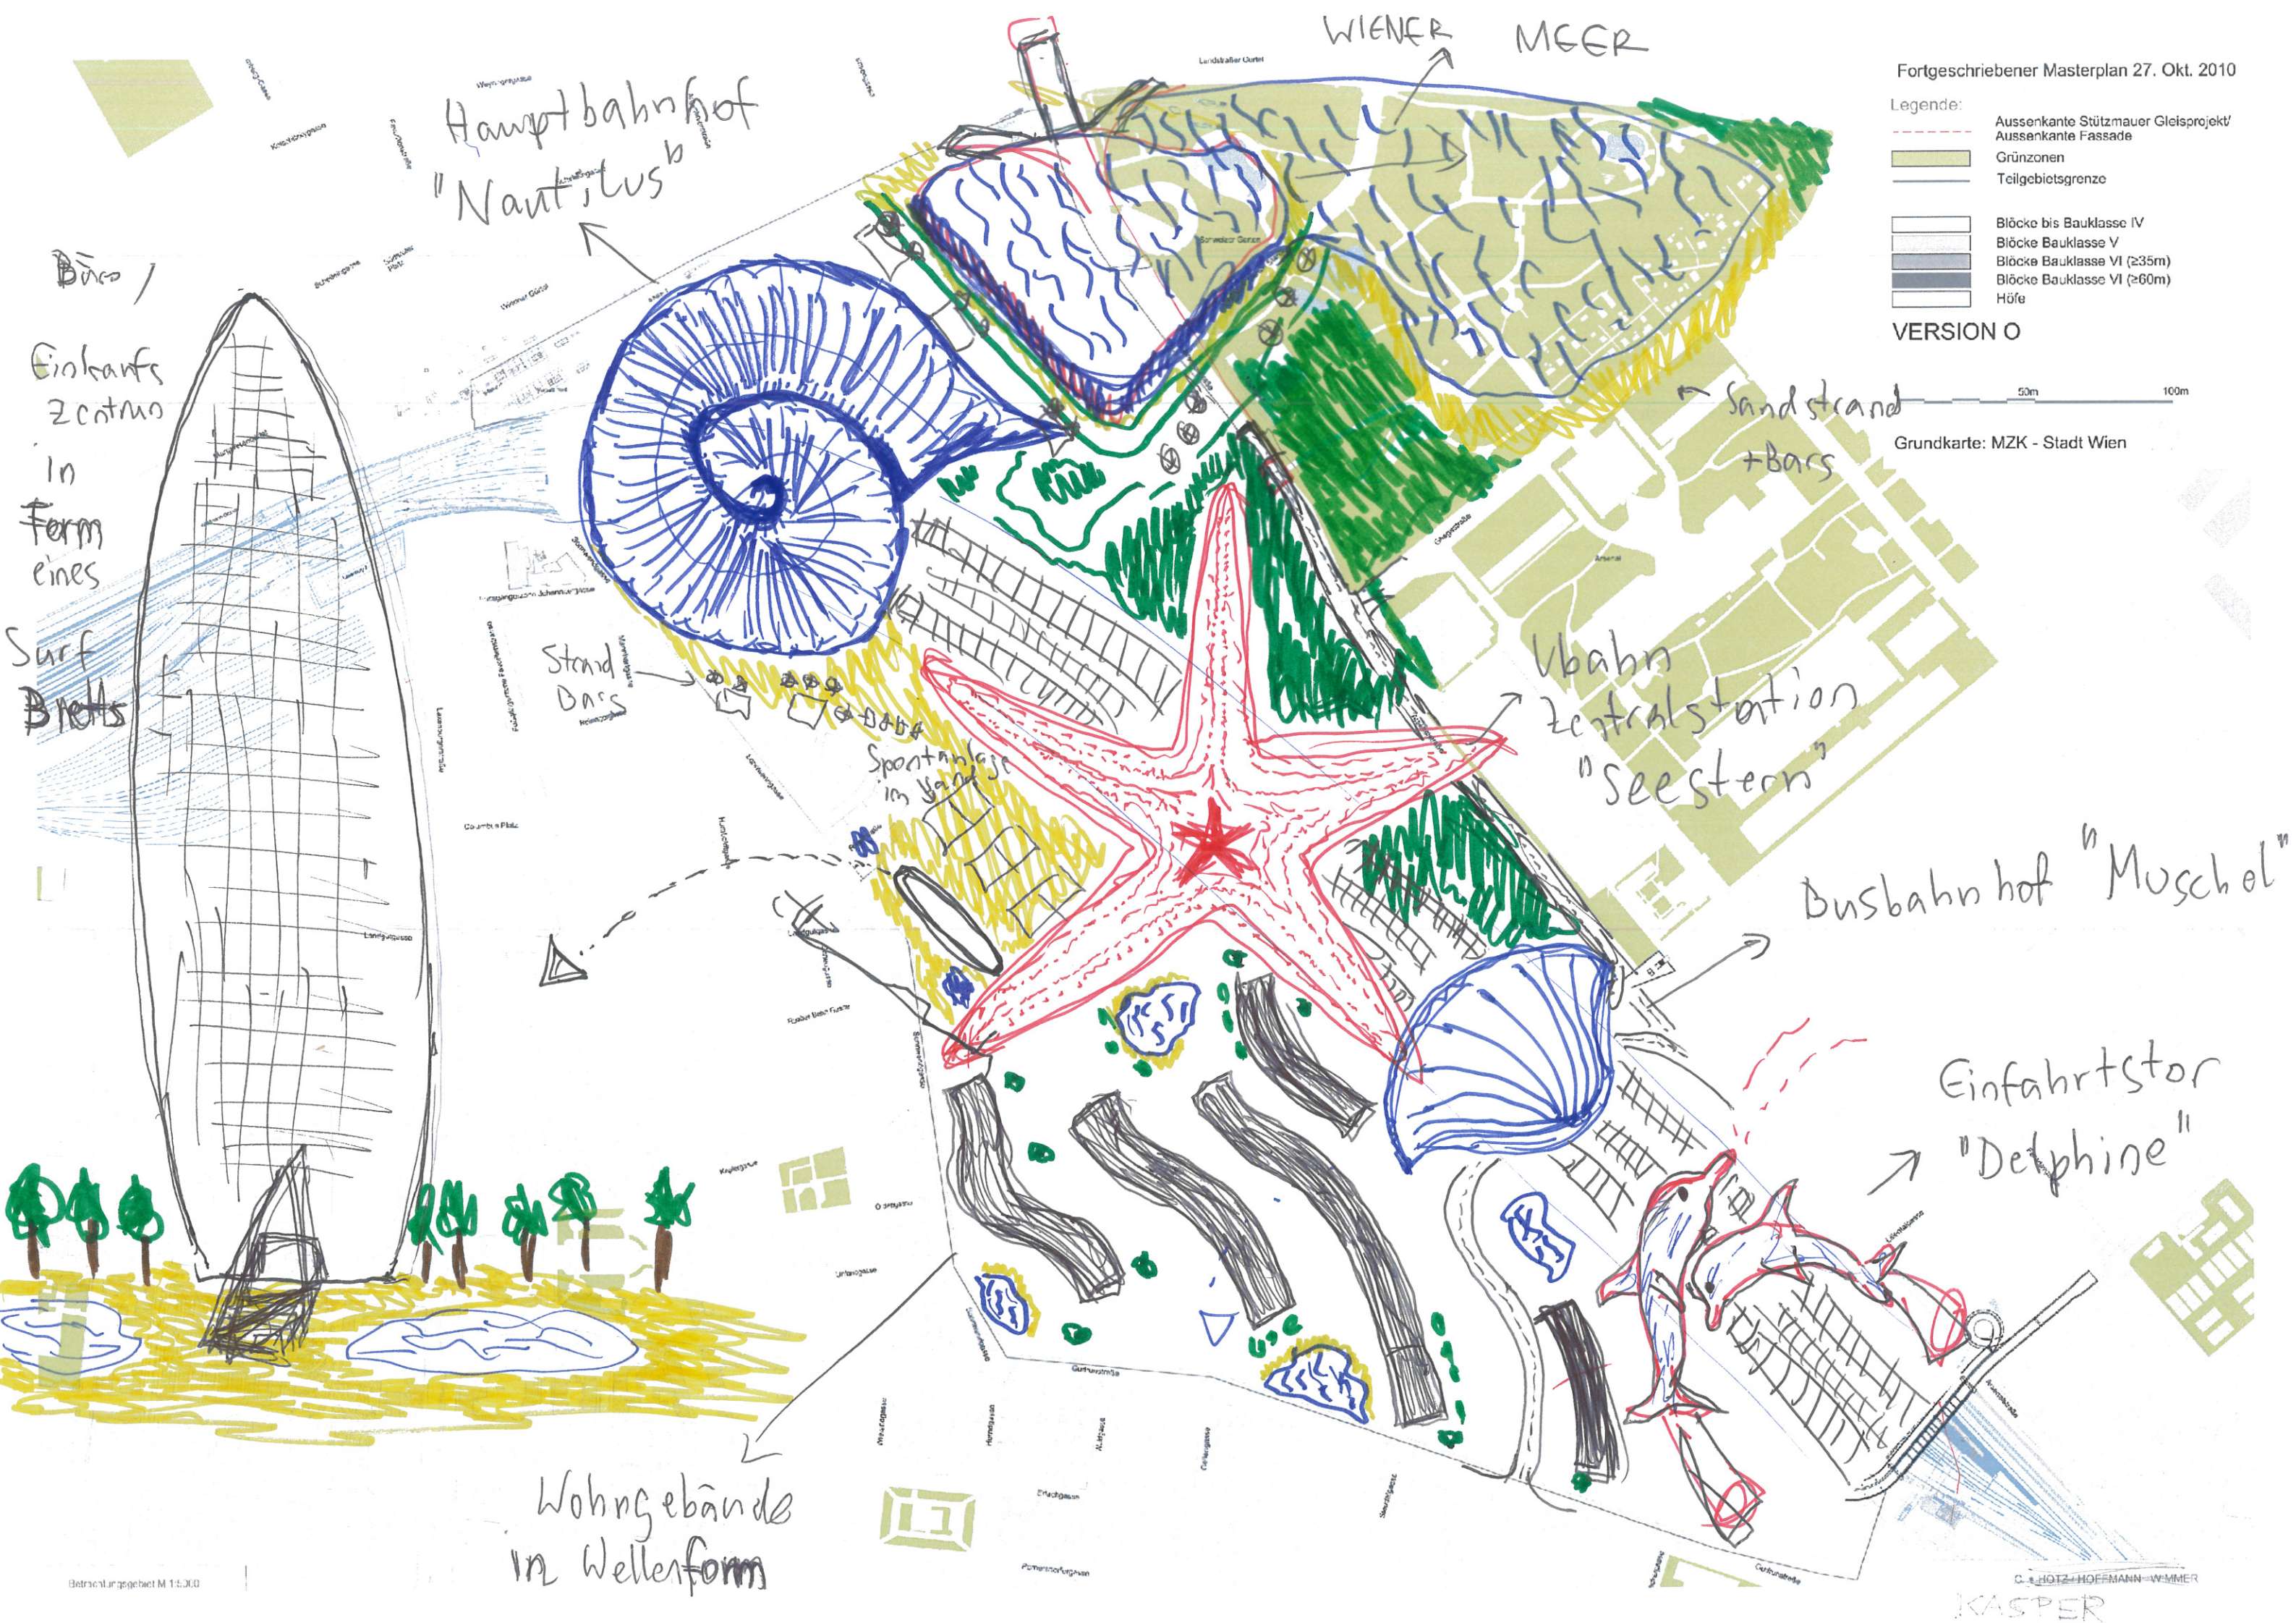

VERSION 0

Grundkarte: MZK - Stadt Wien

- Legende:
- - - - - Aussenkante Stützmauer Gleisprojekt/ Aussenkante Fassade
  - Grünzonen
  - Teilgebietsgrenze
  - Blöcke bis Bauklasse IV
  - Blöcke Bauklasse V
  - Blöcke Bauklasse VI (≥35m)
  - Blöcke Bauklasse VI (≥60m)
  - Höfe

VERSION 0

Grundkarte: MZK - Stadt Wien

Hauptbahnhof "Nautilus"

WIENER MEER

Sandstrand + Bars

U-bahn Zentralstation "Seestern"

Busbahnhof "Muschel"

Einfahrtstor "Delphine"