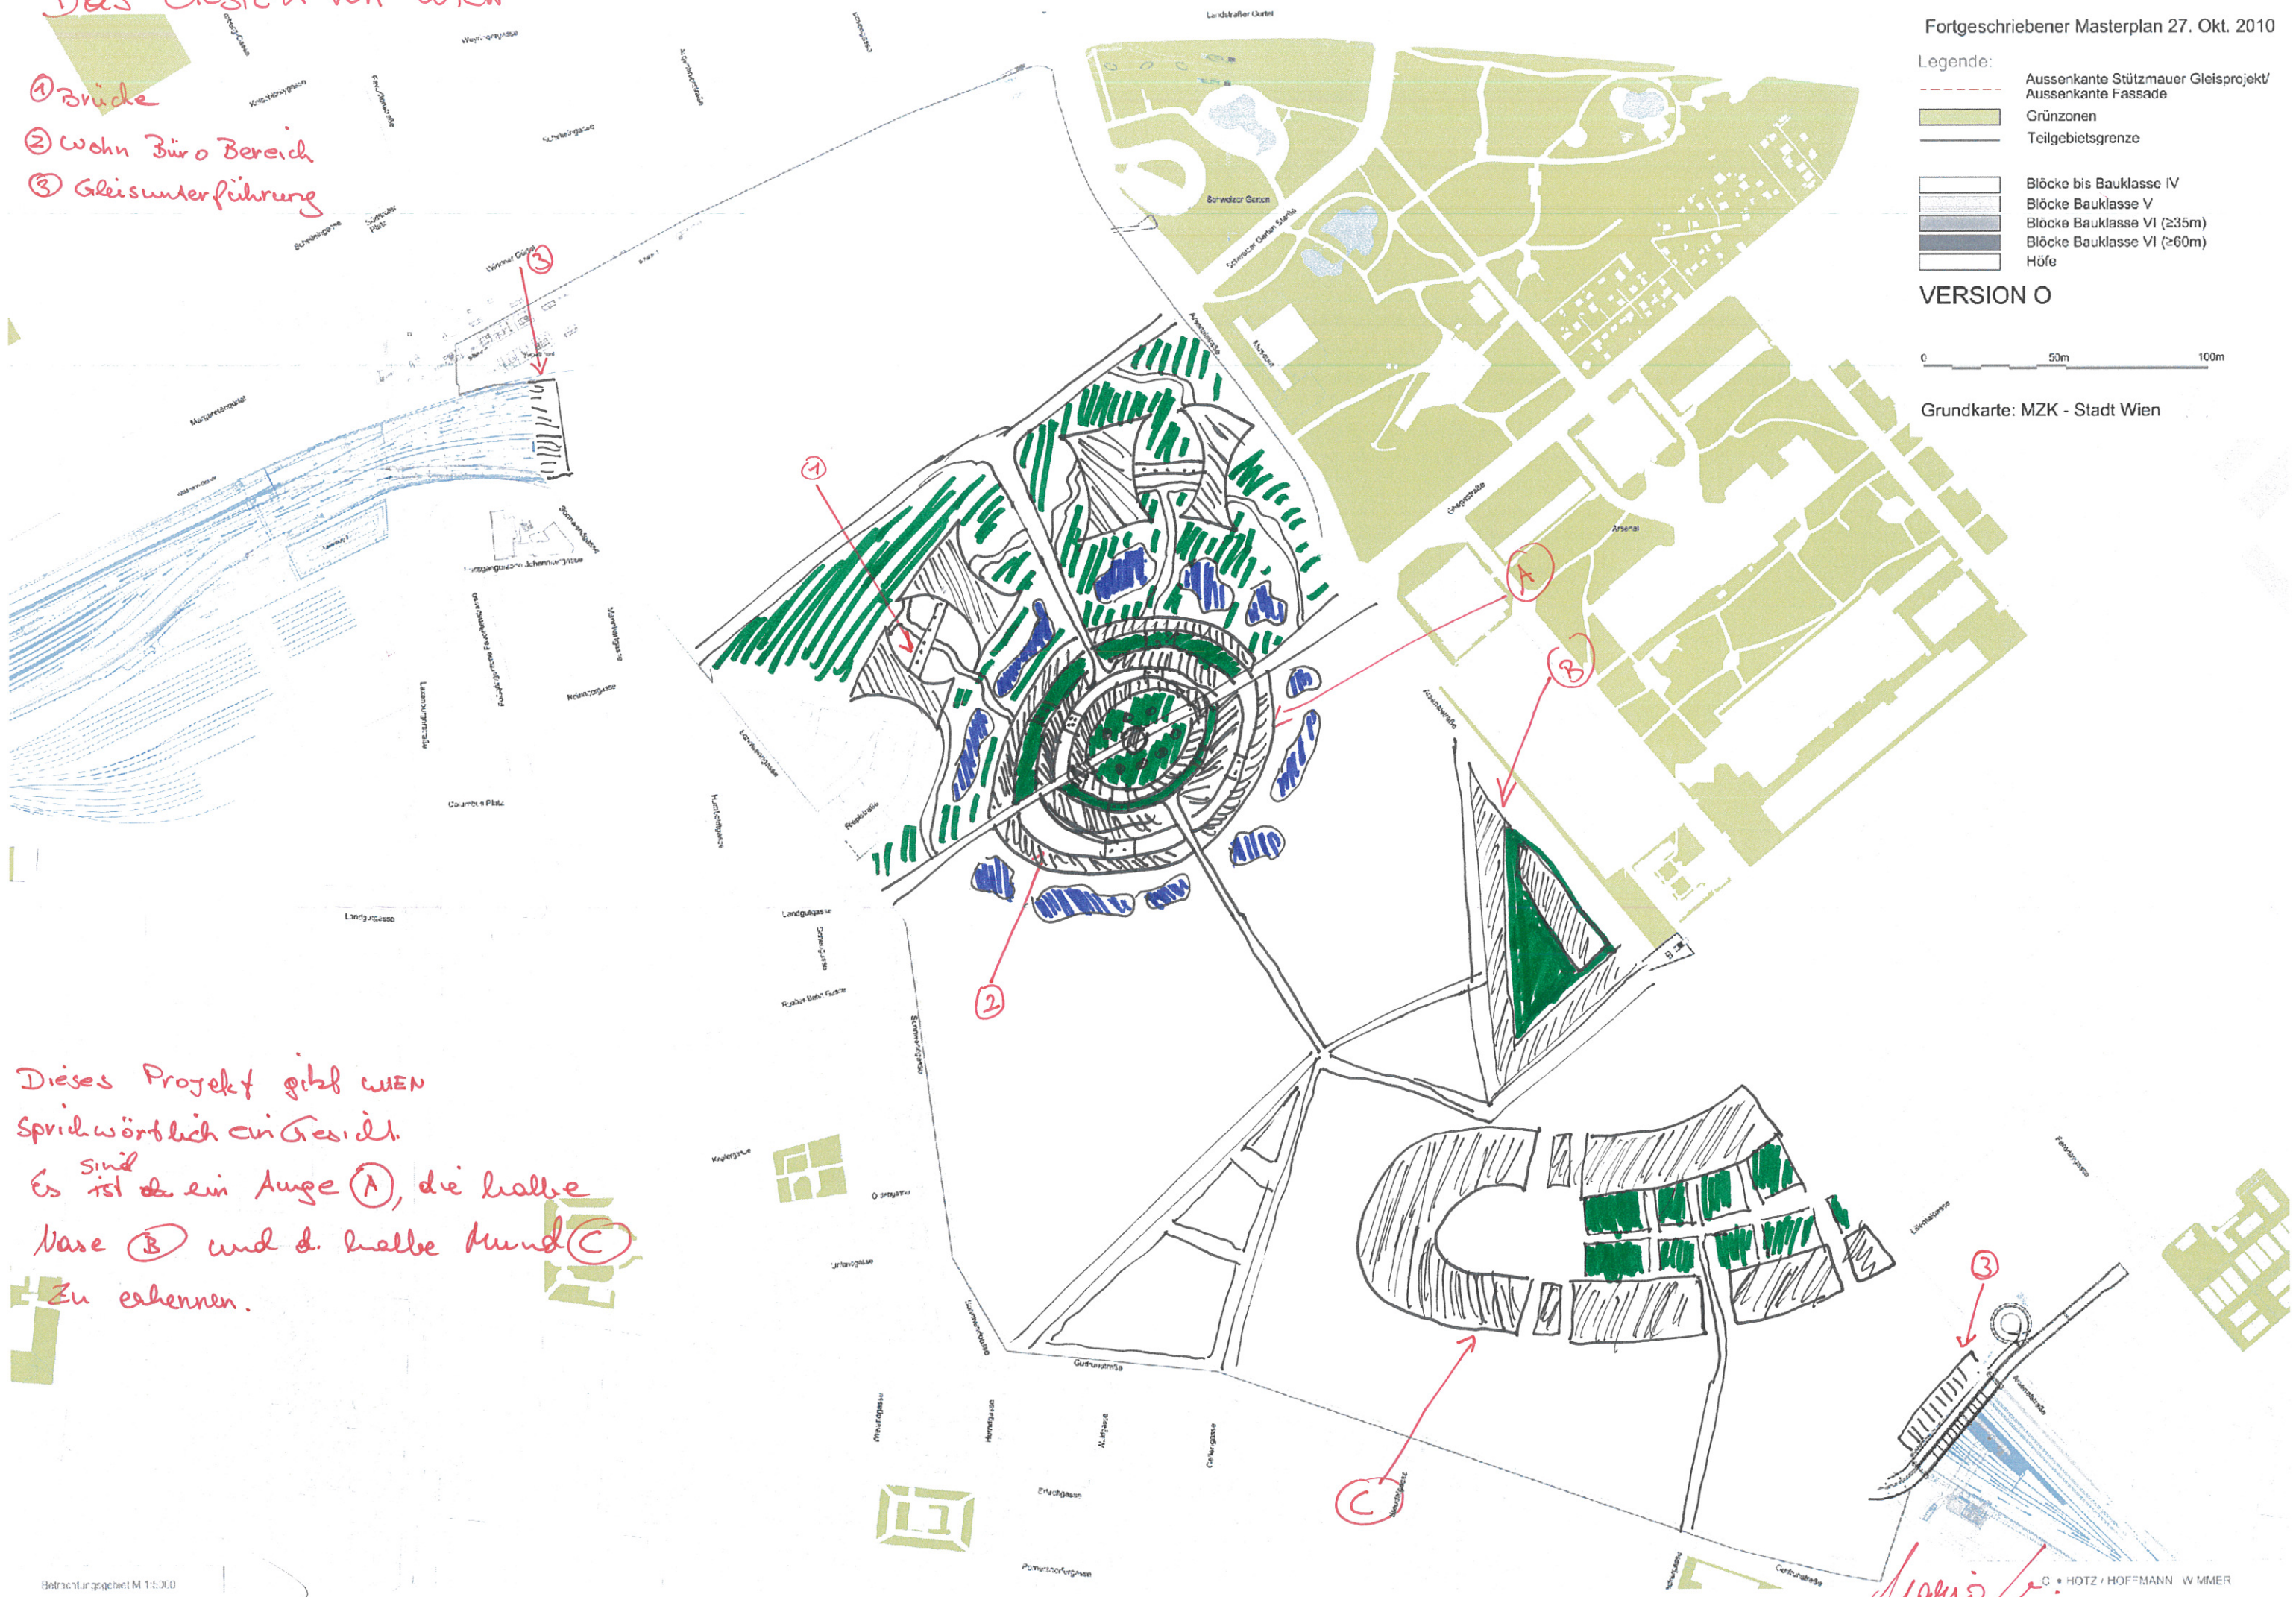

# Das Gesicht von Wien

- ① Brücke
- ② Wohn Büro Bereich
- ③ Gleisunterführung

Fortgeschriebener Masterplan 27. Okt. 2010

- Legende:
- - - Aussenkante Stützmauer Gleisprojekt/  
Aussenkante Fassade
  - Grünzonen
  - Teilgebietsgrenze
  - Blöcke bis Bauklasse IV
  - Blöcke Bauklasse V
  - Blöcke Bauklasse VI (≥35m)
  - Blöcke Bauklasse VI (≥60m)
  - Höfe

VERSION 0

0 50m 100m

Grundkarte: MZK - Stadt Wien

Dieses Projekt gibt WIEN  
Sprichwörtlich ein Gesicht.  
Es sind da ein Auge (A), die halbe  
Nase (B) und d. halbe Mund (C)  
zu erkennen.

# EINE HOMMAGE AN DAS PLANETENSYSTEM

Landstrauer Viertel SONNEN

Fortgeschriebener Masterplan 27. Okt. 2010

Legende:

-  Aussenkante Stützmauer Gleisprojekt/ Aussenkante Fassade
-  Grünzonen
-  Teilgebietsgrenze
-  Blöcke bis Bauklasse IV
-  Blöcke Bauklasse V
-  Blöcke Bauklasse VI (≥35m)
-  Blöcke Bauklasse VI (≥60m)
-  Höfe

VERSION 0

0 50m 100m

Grundkarte: MZK - Stadt Wien

- Legende:
- Aussenkante Stützmauer Gleisprojekt/  
Aussenkante Fassade
  - Grünzonen
  - Teilgebietsgrenze
  - Blöcke bis Bauklasse IV
  - Blöcke Bauklasse V
  - Blöcke Bauklasse VI (≥35m)
  - Blöcke Bauklasse VI (≥60m)
  - Höfe