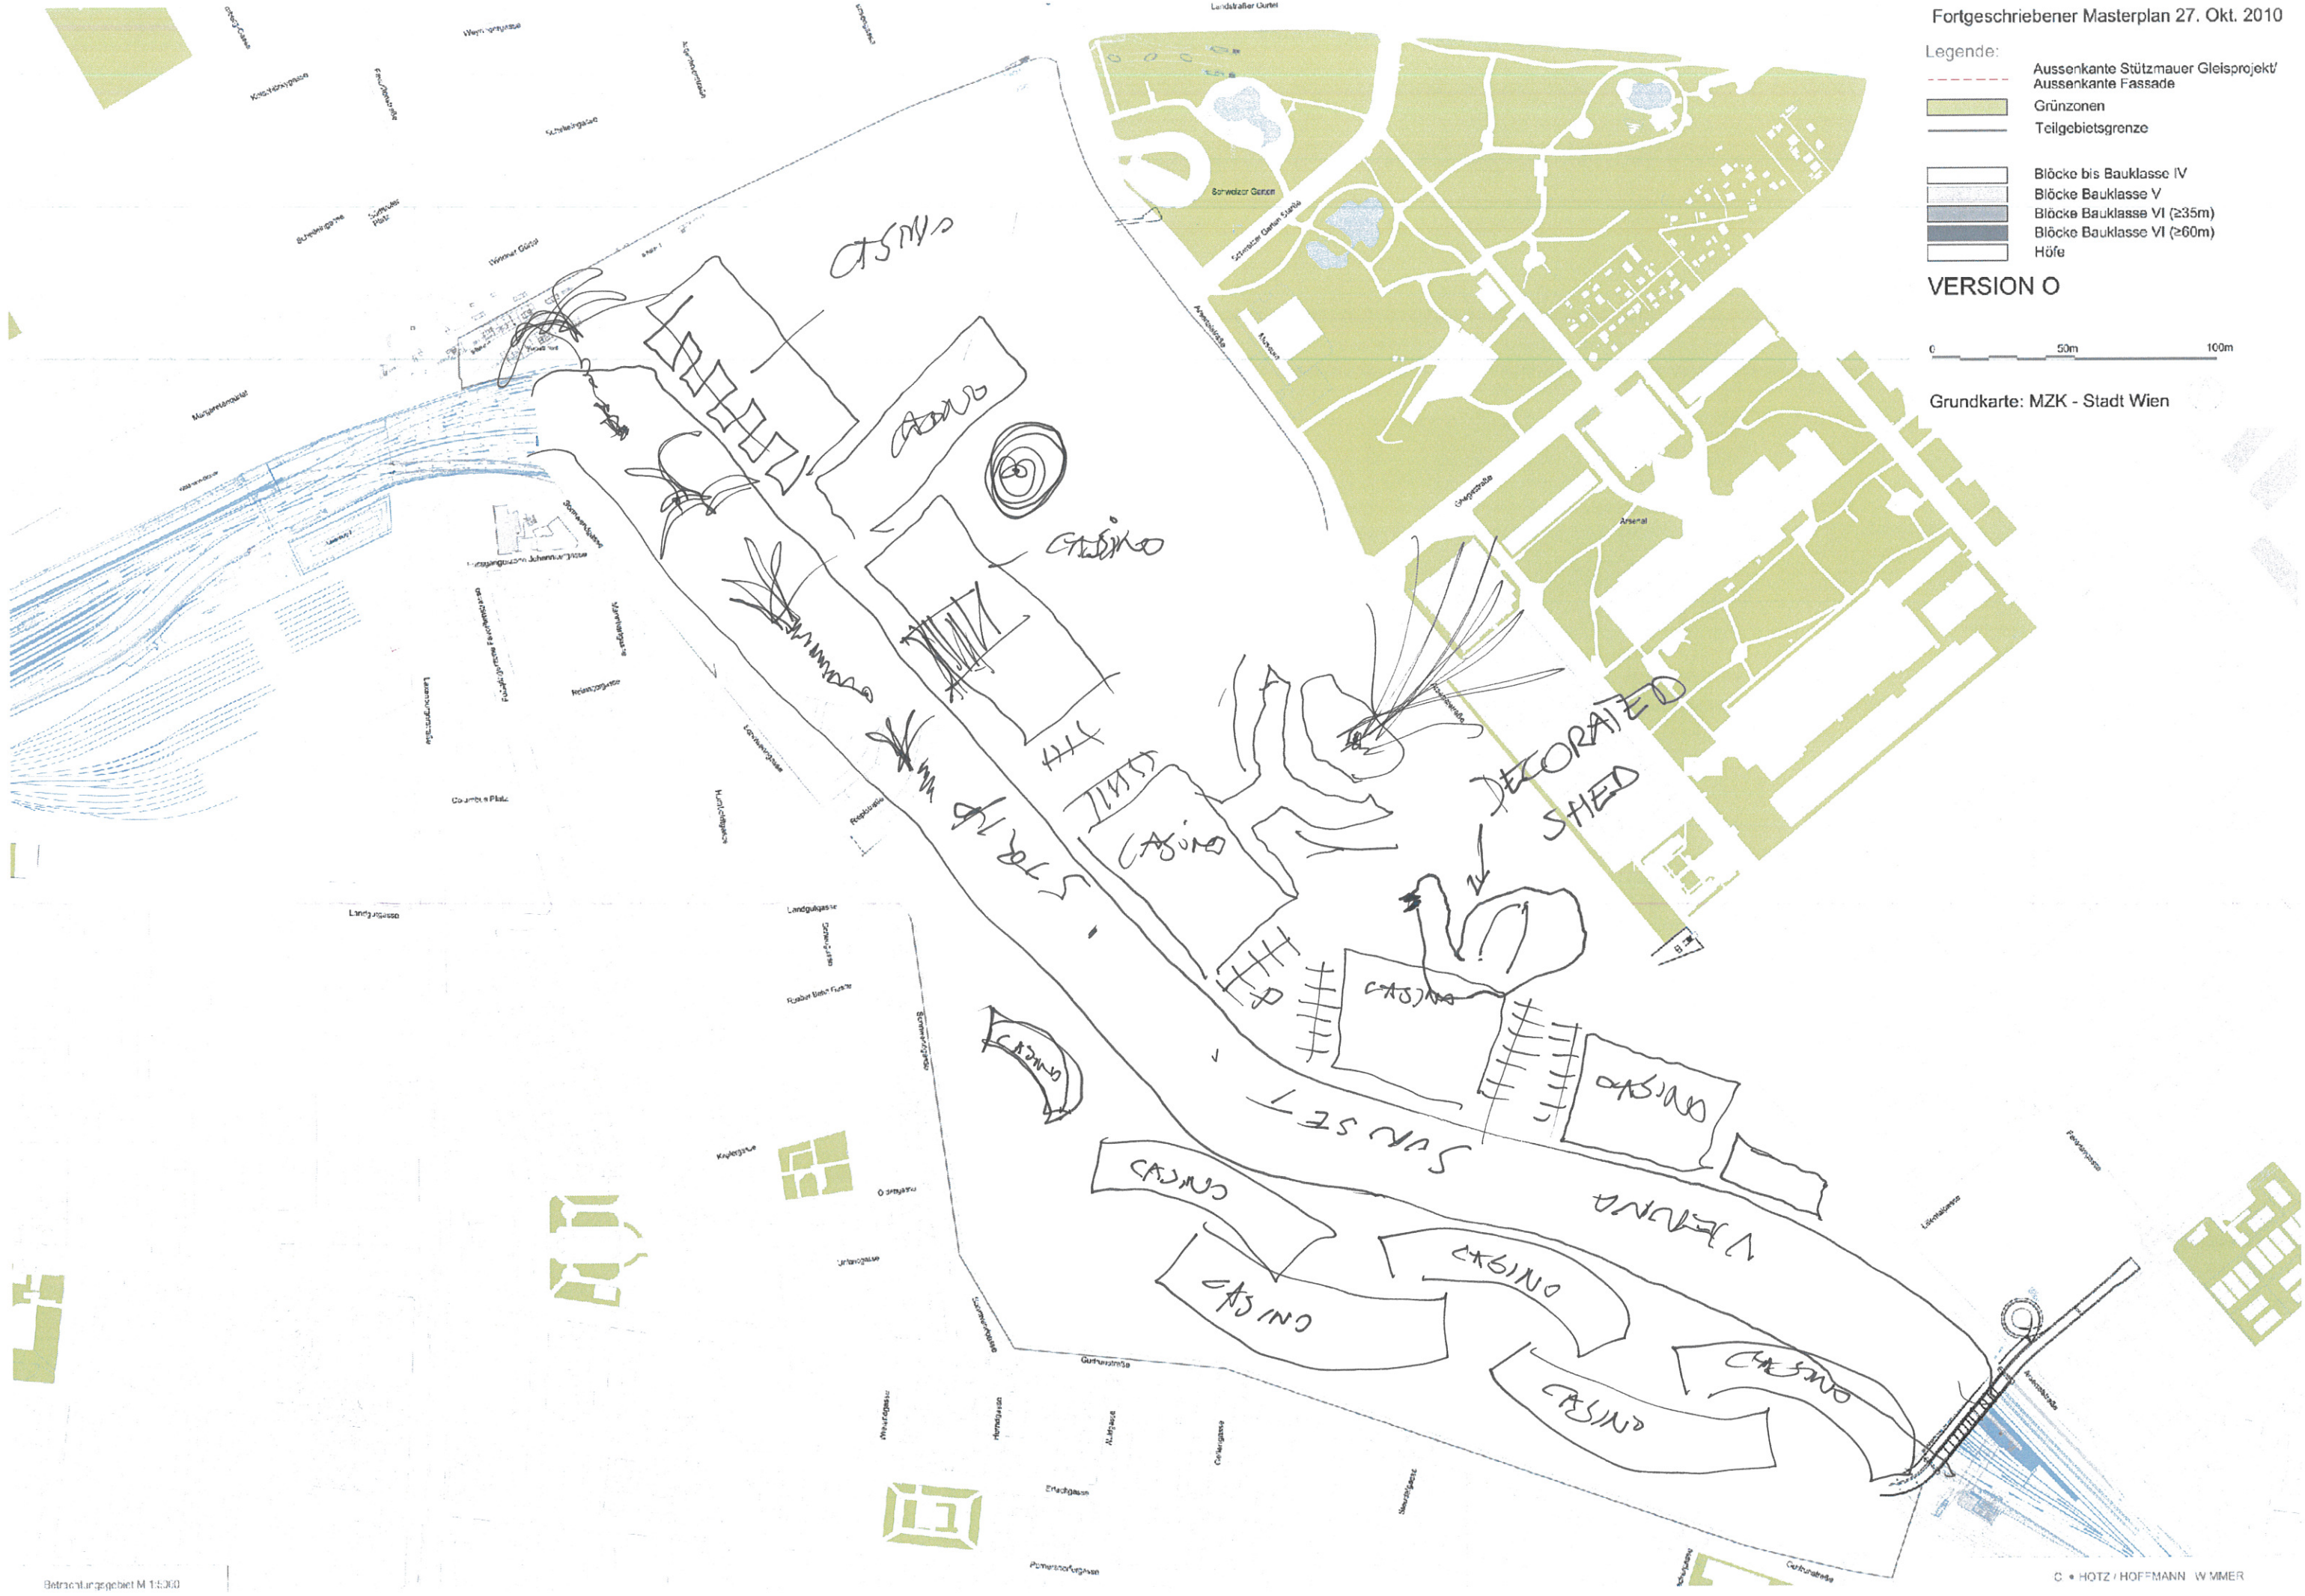

1. Legende:
2. Aussenkante Stützmauer Gleisprojekt/
     Aussenkante Fassade
   - Grünzonen
   - Teilgebietsgrenze
   - Blöcke bis Bauklasse IV
   - Blöcke Bauklasse V
   - Blöcke Bauklasse VI (≥35m)
   - Blöcke Bauklasse VI (≥60m)
   - Höfe

VERSION 0

Grundkarte: MZK - Stadt Wien