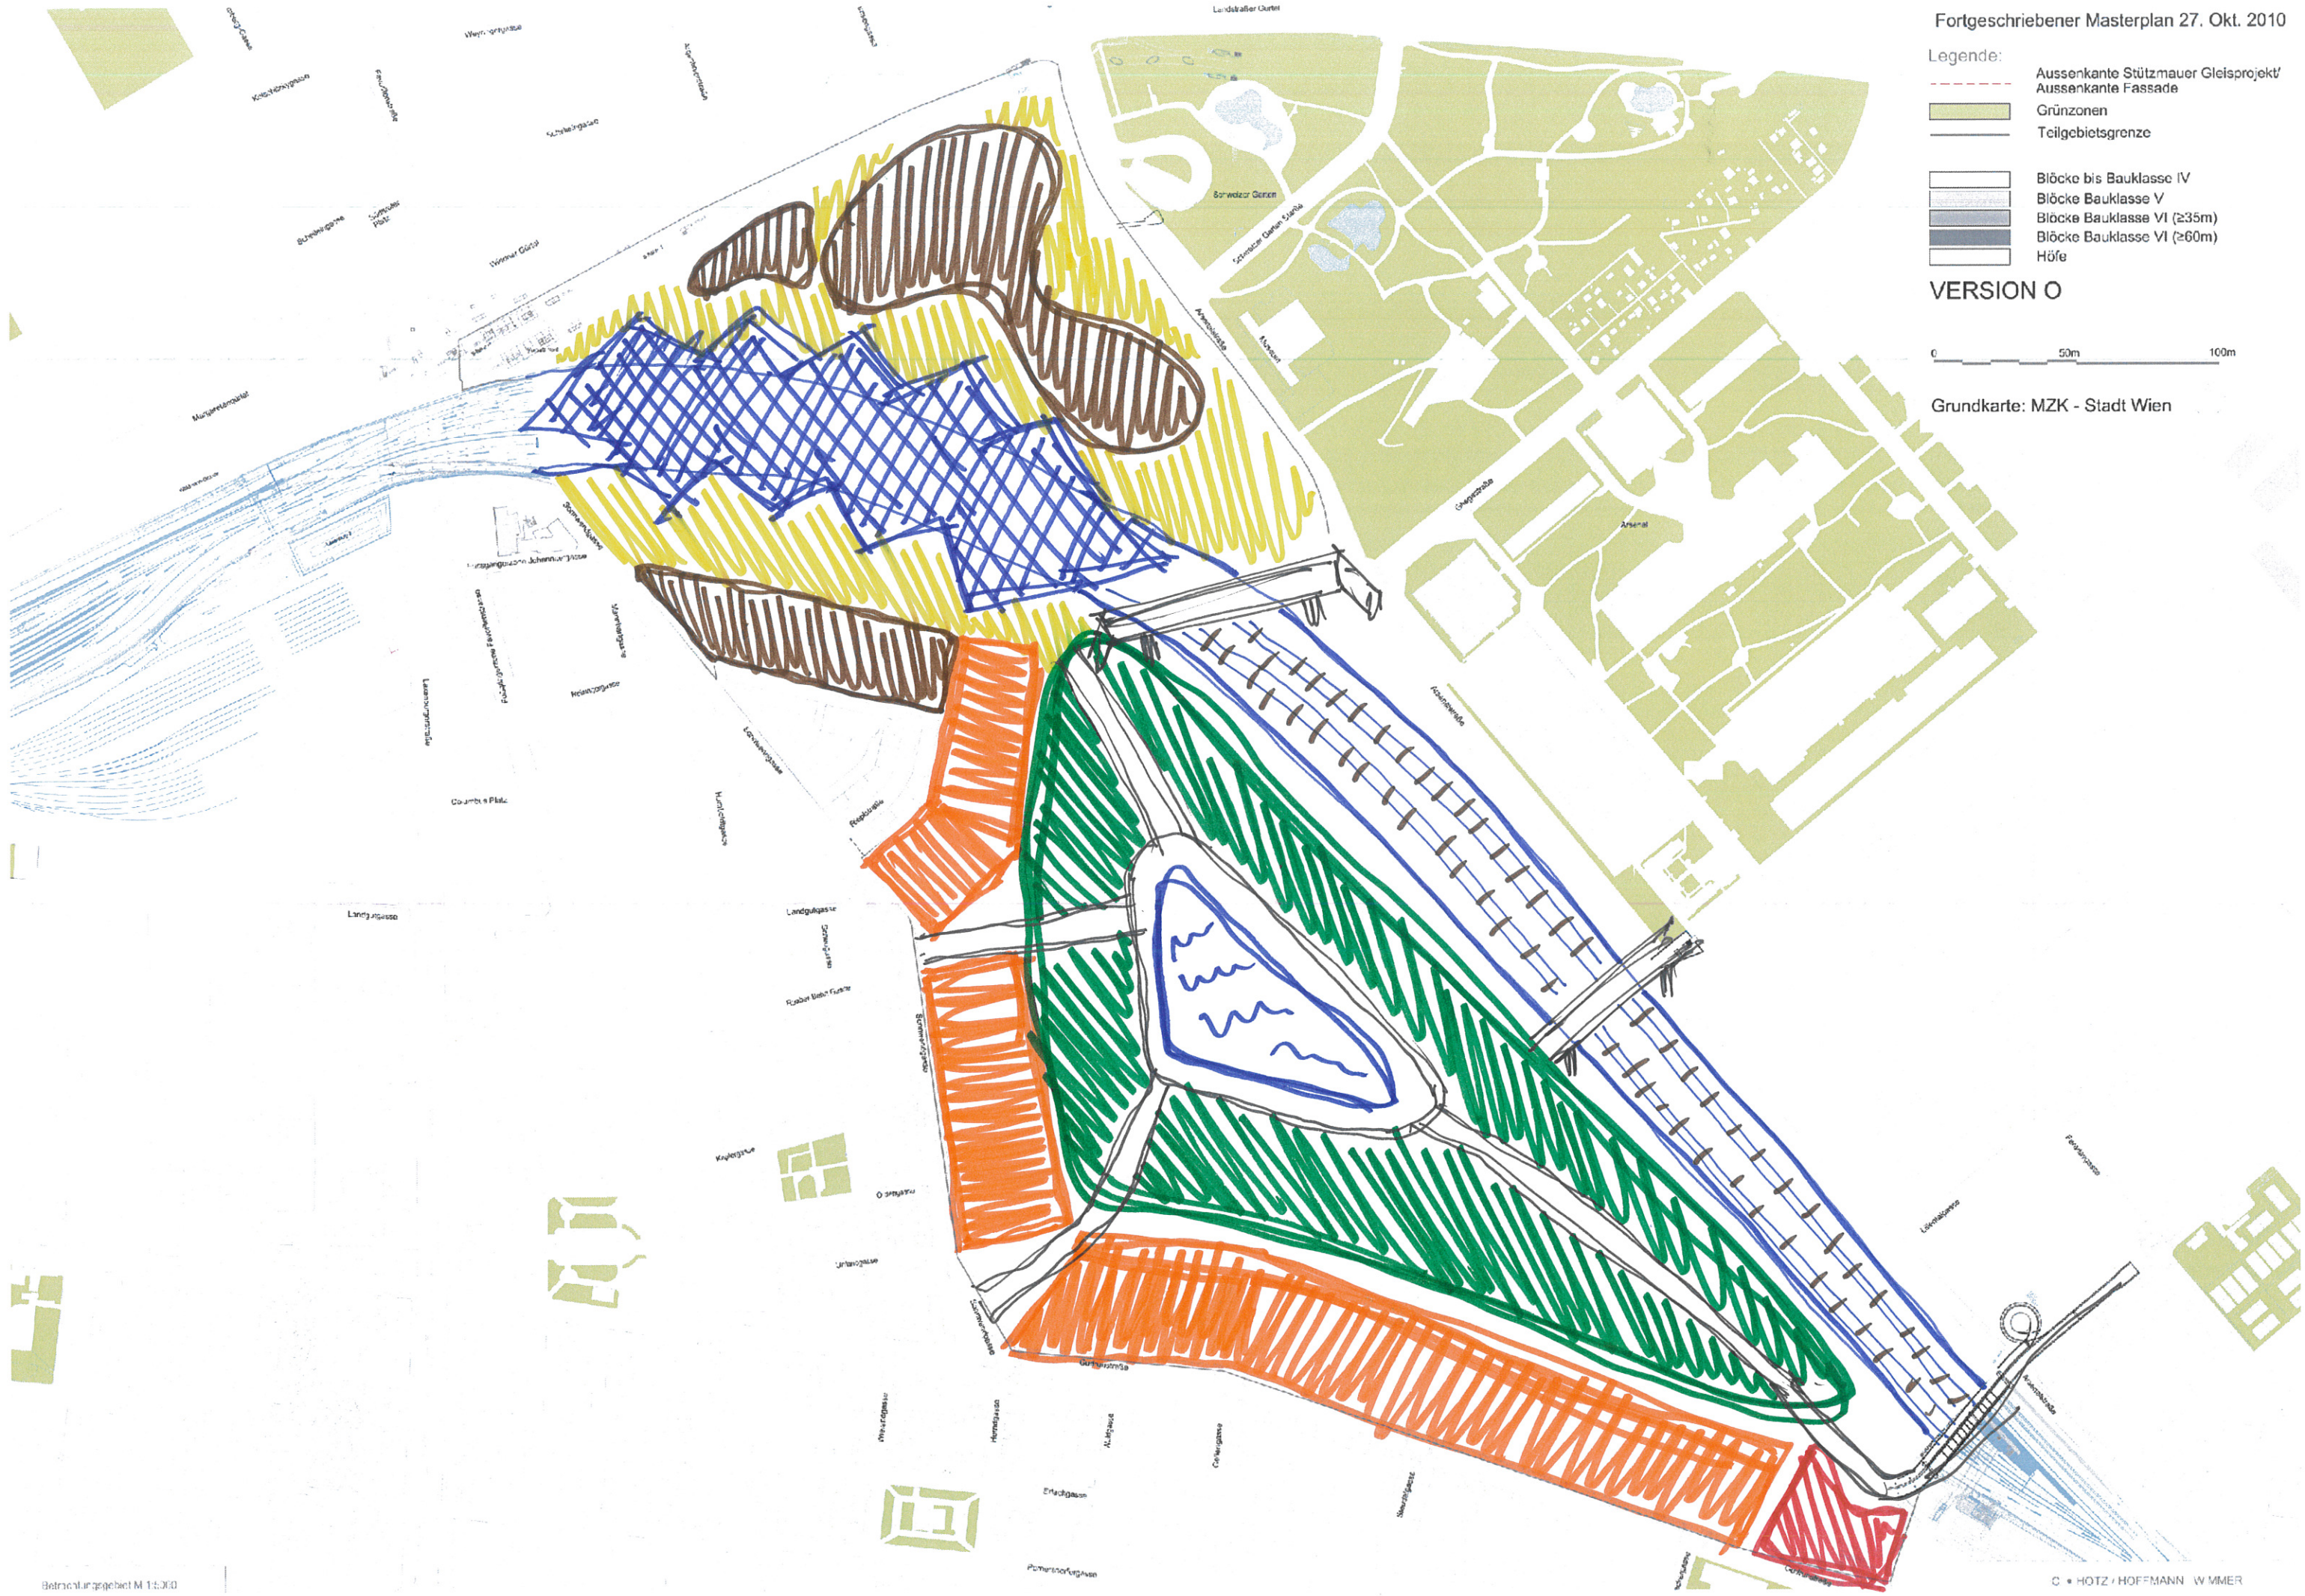

VERSION 0

Grundkarte: MZK - Stadt Wien

Legende:

-  Aussenkante Stützmauer Gleisprojekt/  
Aussenkante Fassade
-  Grünzonen
-  Teilgebietsgrenze
-  Blöcke bis Bauklasse IV
-  Blöcke Bauklasse V
-  Blöcke Bauklasse VI (≥35m)
-  Blöcke Bauklasse VI (≥60m)
-  Höfe

VERSION 0

0 50m 100m

Grundkarte: MZK - Stadt Wien

- Legende:
- Aussenkante Stützmauer Gleisprojekt/ Aussenkante Fassade
  - Grünzonen
  - Teilgebietsgrenze
  - Blöcke bis Bauklasse IV
  - Blöcke Bauklasse V
  - Blöcke Bauklasse VI (≥35m)
  - Blöcke Bauklasse VI (≥60m)
  - Höfe